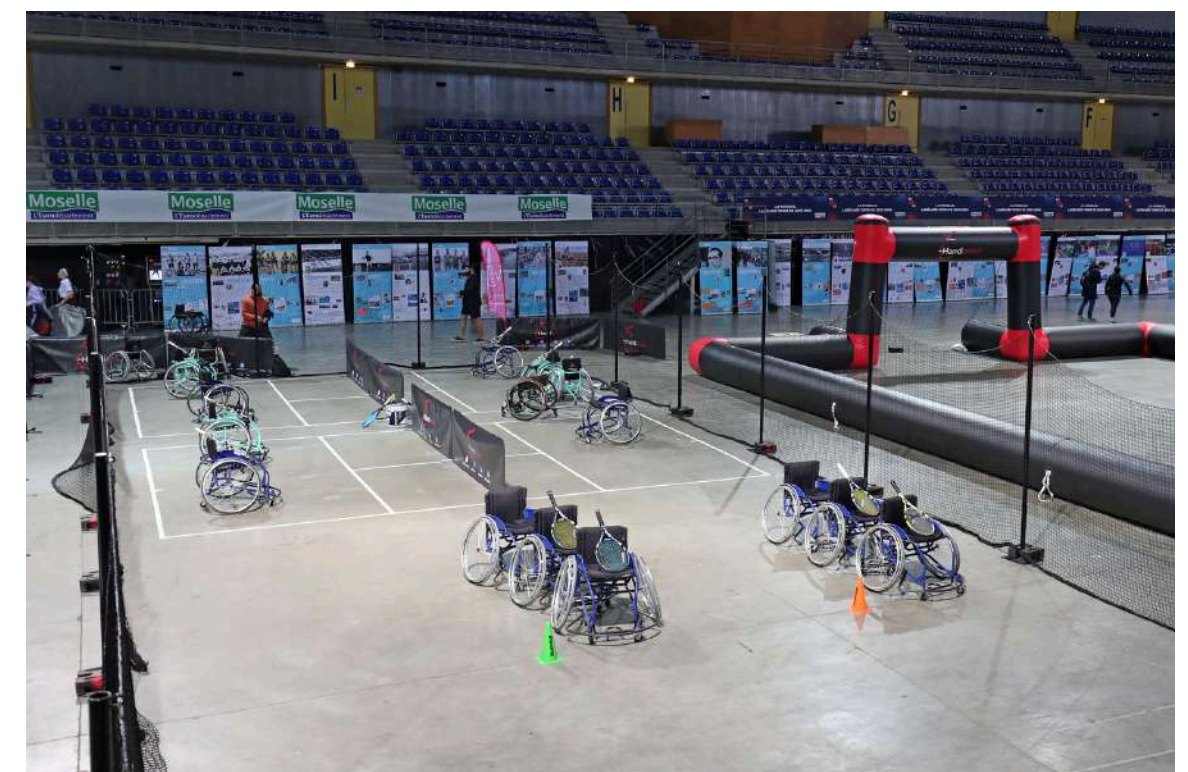

TENNIS FAUTEUIL

Structure filet pare-balle :

30m x 20m x 2,50m

24 poteaux de 2,50m de haut sur embase de 0,30m x 0,30m

30 lests de 30kg

- 1

TENNIS FAUTEUIL

Raquette de tennis :