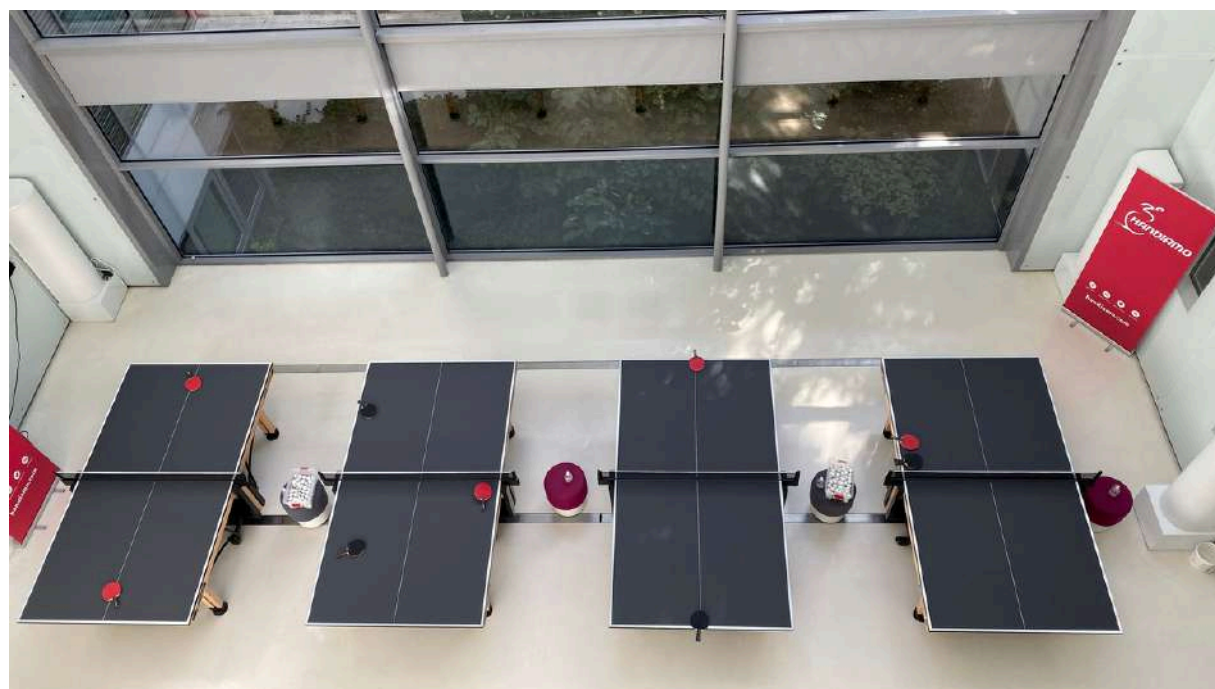

- 150

PARA JUDO

Tatami (surface Flexi-Roll) :

Largeur : 7,20m

Longueur : 7m

Épaisseur : 4cm

- 1

PARA TENNIS DE TABLE