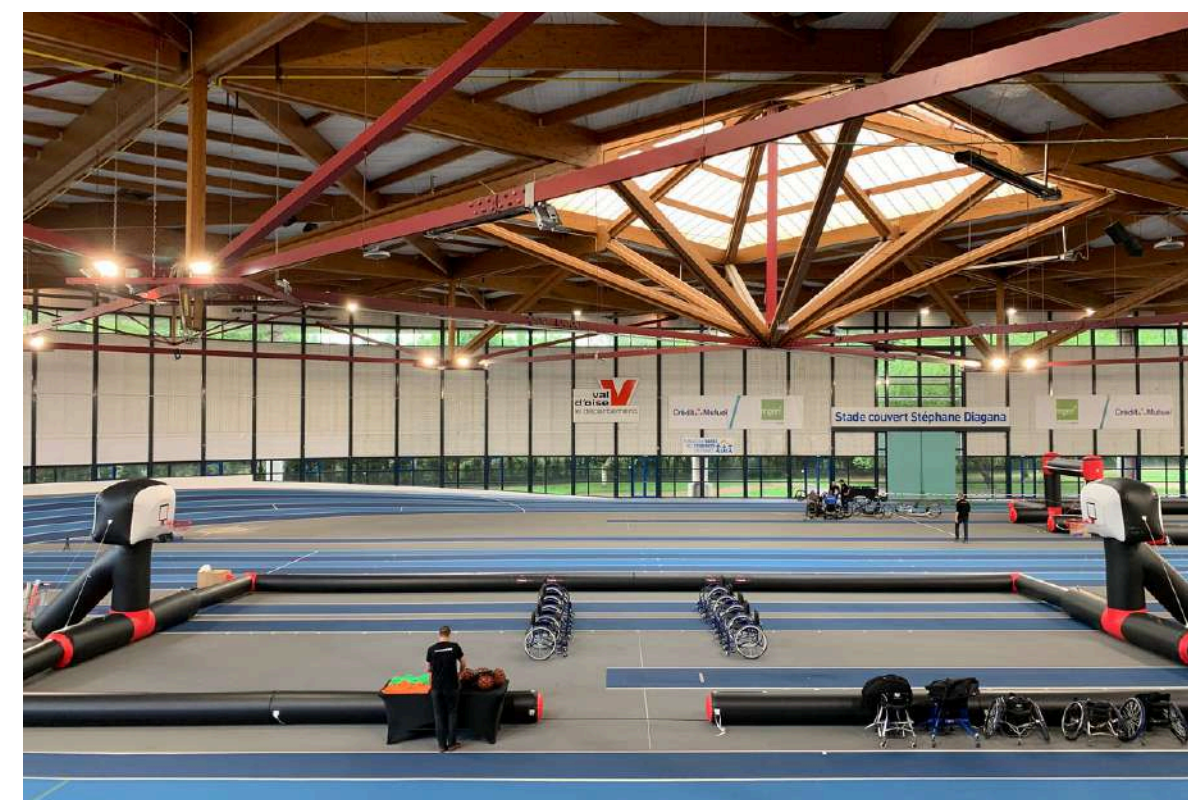

- 4 Tarmak
- 2 NBA

Panier de basket gonflable :

Hauteur : 3,50m

Largeur : 1,50m

- 2

Terrain de basket gonflable :

40m x 20m ou en 20m x 10m

- 1