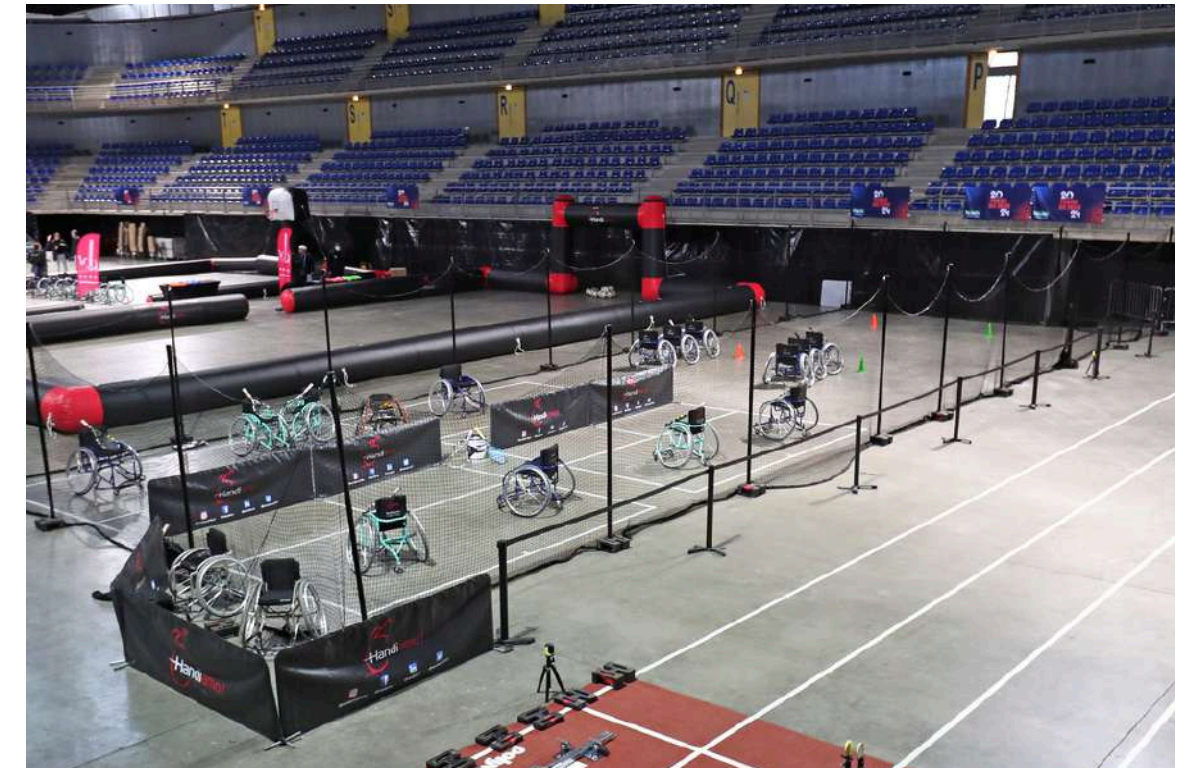

TENNIS FAUTEUIL

Structure filet pare-balle :

30m x 20m x 2,50m

24 poteaux de 2,50m de haut sur embase de 0,30m x 0,30m

30 lests de 30kg

- 1

TENNIS FAUTEUIL

Raquette de tennis :