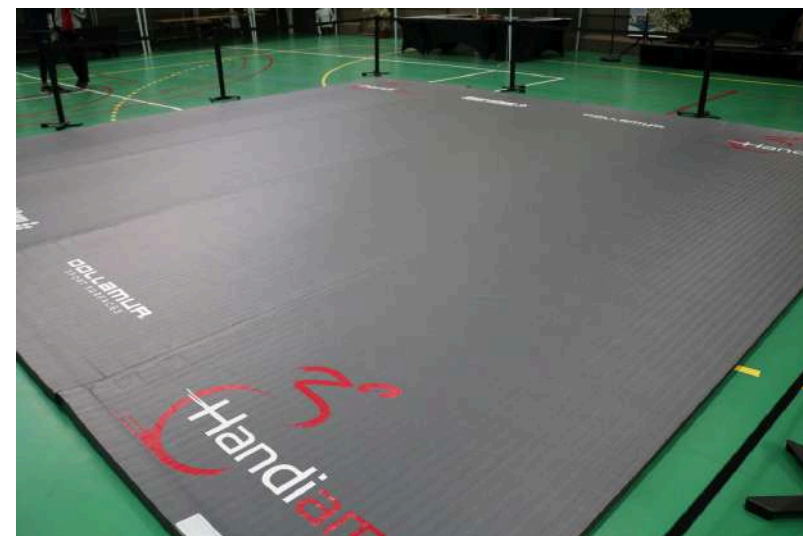

- 150

PARA JUDO

Tatami (surface Flexi-Roll) :

Largeur : 7,20m

Longueur : 7m

Épaisseur : 4cm

- 1

PARA TENNIS DE TABLE