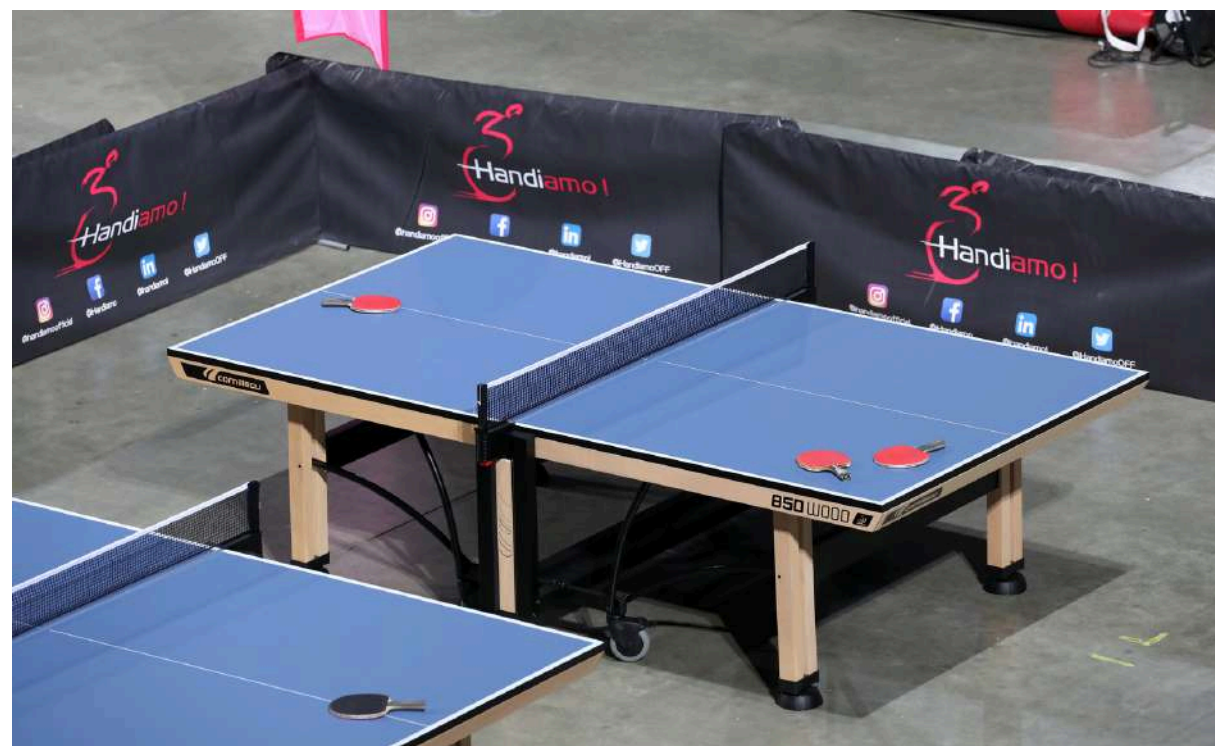

- 150

PARA JUDO

Tatami (surface Flexi-Roll) :

Largeur : 7,20m

Longueur : 7m

Épaisseur : 4cm

- 1

PARA TENNIS DE TABLE

Table de tennis de table :

Cornilleau 850 Wood

- 4 grises
- 3 bleues

PARA TENNIS DE TABLE

Balle de tennis de table :

- 320

Raquette de tennis de table :

- 28