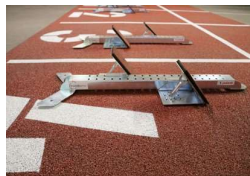

Fauteuil
roulant
de ville XL
X 1

Freewheel
X 16

ATHLÉTISME

Aire de départ
en tartan
5 m x 2,20 m
X 2

Paires de
starting blocks
X 8

Masques
de cécité
X 160

ATHLÉTISME

Paires de lunettes
reproduisant
les situations
de malvoyance
X 28