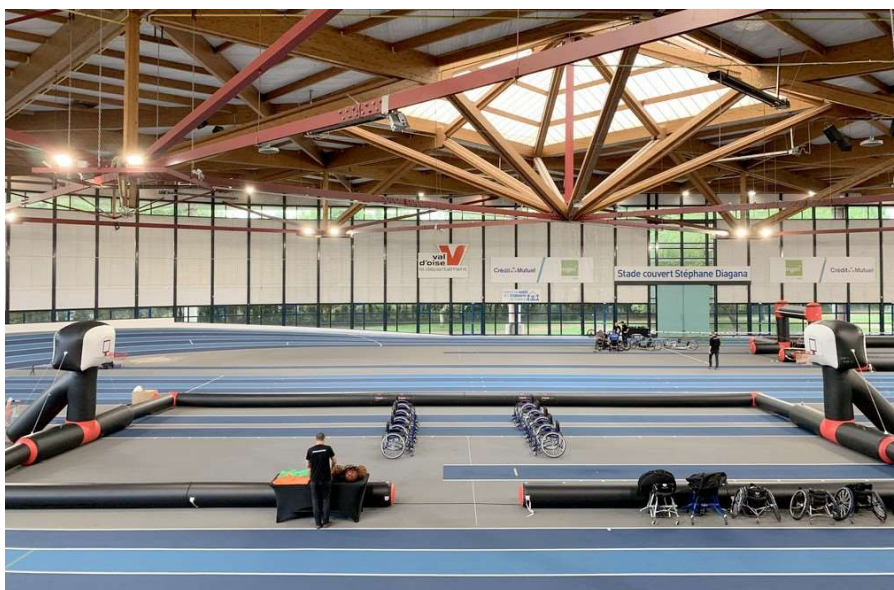

Terrain de
basket
(structure
gonflable)
30 m x 20 m
modulable
en 20 m x 10 m
X 1

Paniers de
basket
(structure
gonflable)
Hauteur : 3,50 m
Largeur : 1,50 m
X 2

BASKET FAUTEUIL

Ballons Spalding
X 10

Paniers
de basket
amovibles
X 6

Chasubles
(5 couleurs)
X 210

CÉCIFOOT

Terrain de football (structure gonflable) 40 m x 20 m modulable en 30 m x 20 m ainsi qu'en 20 m x 10 m
X 1

CÉCIFOOT

Buts de football
(structure gonflable)
Largeur intérieure : 3 m
Largeur extérieure : 4,50 m
Hauteur intérieure : 2,25 m
Hauteur extérieure : 3 m
Profondeur : 1,30 m
X 2